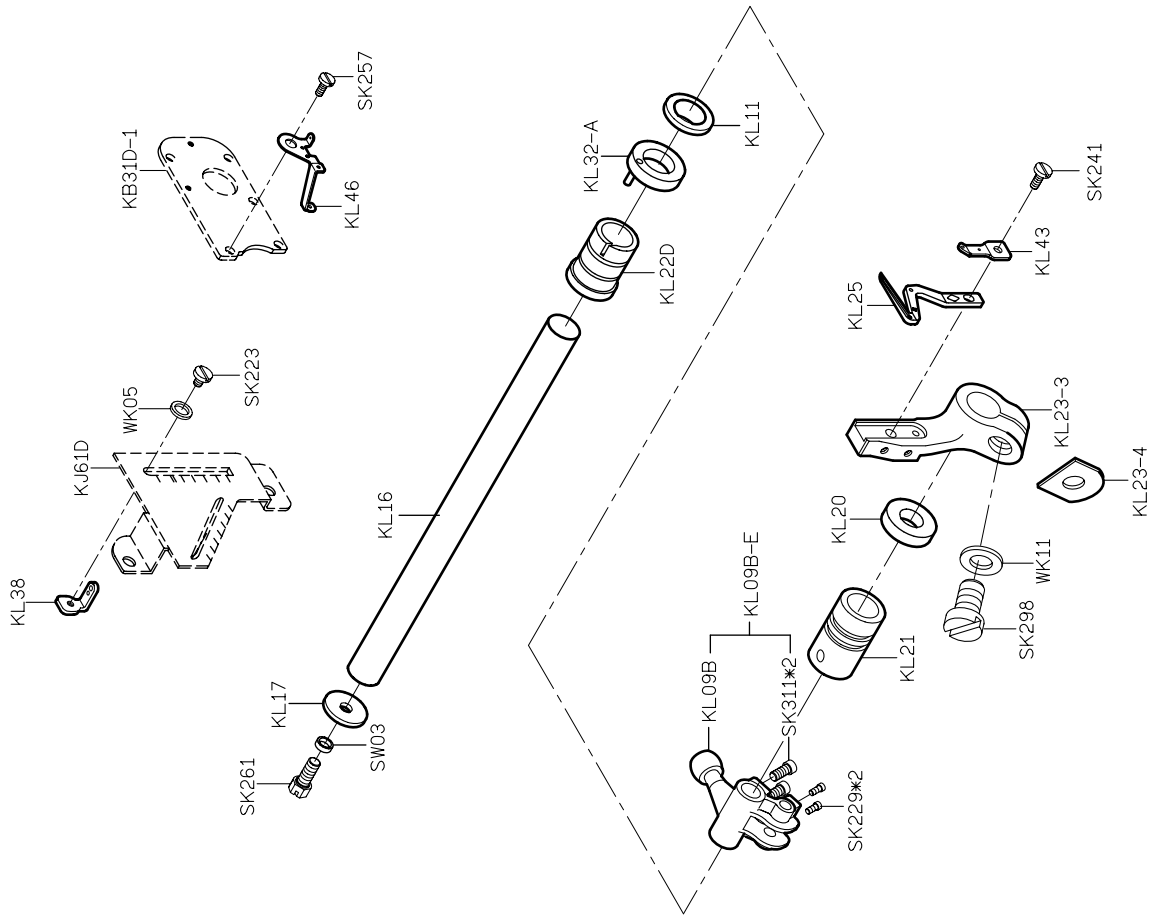

SIRUBA®

銀箭牌工業用縫紉機
INDUSTRIAL SEWING MACHINE

700UX

零件圖 PARTS LIST

CE

 高林股份有限公司
KAULIN MFG. CO., LTD.

										
機 型 MODEL	針板 NEEDLE PLATE	送具 FEED DOG	送具 FEED DOG	押具 PRESSER FOOT	勾針 LOOPER	針留 NEEDLE CLAMP	束子 COLLAR	衝程 CRANK	衝程 CRANK	針號 NEEDLE
757Ux-516x2-56	E871	H505	D491D-A	P962-A	LP38	KG158-A	KJ13F	KF61-E	KJ81-E KL69-E	DC27#18
757Ux-516x2-56/EC	E871C	H505	D491D-A	P962-A	LP38	KG158-A	KJ13F	KF61-E	KJ81-E KL69-E	DC27#18
757Ux-516x2-56/CT	E871C	H505	D491D-A	P962-A	LP38	KG158-A	KJ13F	KF61-E	KJ81-E KL69-E	DC27#18

PARTS LIST FOR KC GROUP

PARTS LIST FOR KD GROUP

PARTS LIST FOR KF GROUP

PARTS LIST FOR KG GROUP

PARTS LIST FOR KJ GROUP

PARTS LIST FOR KL GROUP

PARTS LIST FOR KM GROUP

PARTS LIST FOR KN GROUP

PARTS LIST FOR KP GROUP

PARTS LIST FOR KQ GROUP

PARTS LIST FOR KS GROUP

PARTS LIST FOR KR GROUP

KY01 防塵罩 	KY02-A 油罐 	KY03 油壺 	KY04 漏斗 	KY05 油壺 	KY07 開口板手 	KY08 開口板手 	KY09 開口板手 	KY10 六角板手 	KY11 六角板手 	KY12 六角板手 	KY14 內六角螺絲起子 	KY16 一字起子 	KY17 一字起子 	KY18 鑼子 	KY19 穿線器 	KY20D 腳踏板 	KY21-A/MY21 鉤子/鍊條 	KY26F 工具袋 	KR35C 下刀片 	KZ03 乾燥劑 	KZ08UX 零件圖 	KZ08UX-2 使用說明書 	KT114-A 濾油器 	SK216 螺絲 	MY11 六角板手 
--	---	---	---	---	---	---	---	---	---	---	--	---	---	---	---	--	--	--	--	--	--	--	---	--	---