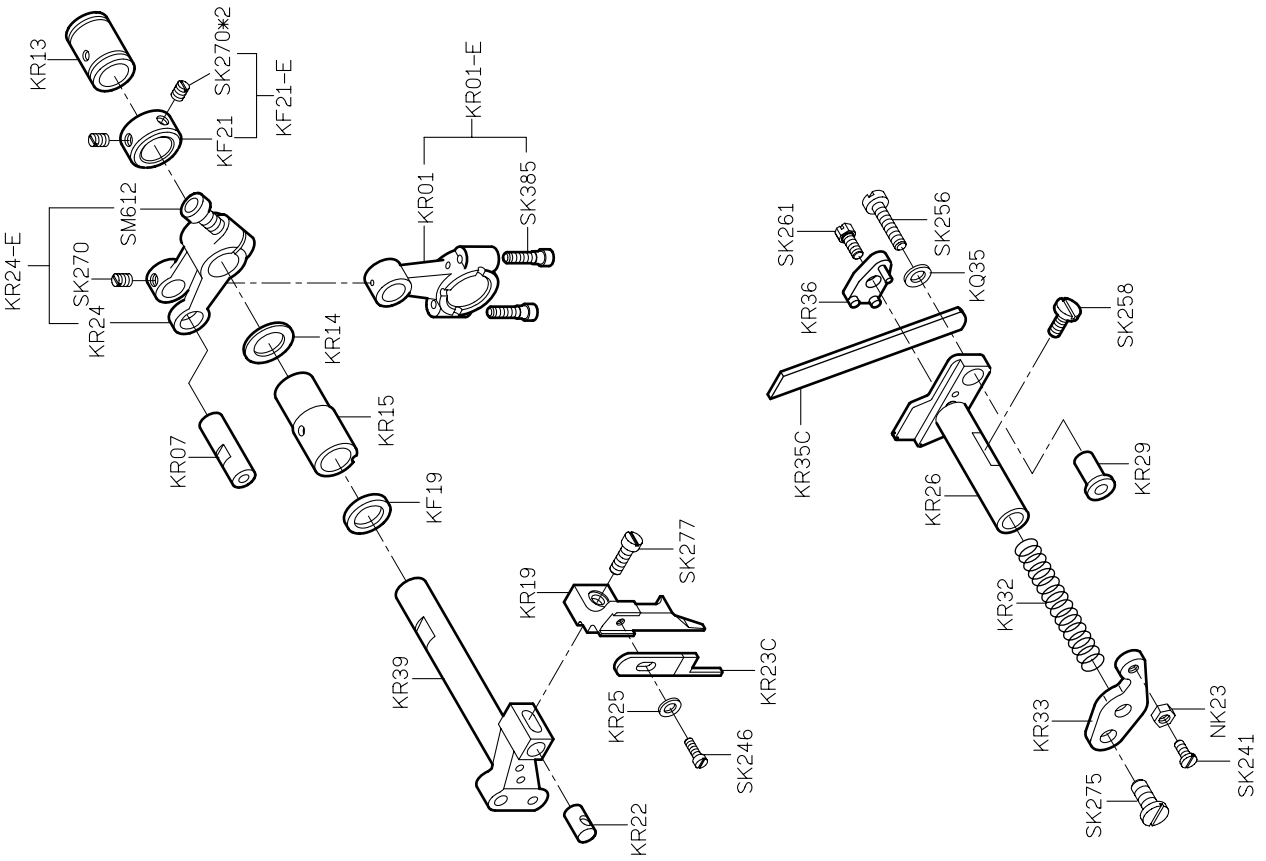

SIRUBA®

銀箭牌工業用縫紉機
INDUSTRIAL SEWING MACHINE

700UX

零件圖 PARTS LIST

CE

 高林股份有限公司
KAULIN MFG. CO., LTD.

										
機 型 MODEL	針板 NEEDLE PLATE	送具 FEED DOG	送具 FEED DOG	押具 PRESSER FOOT	勾針 LOOPER	針留 NEEDLE CLAMP	束子 COLLAR	衝程 CRANK	衝程 CRANK	針號 NEEDLE
757Ux-516x2-56	E871	H505	D491D-A	P962-A	LP38	KG158-A	KJ13F	KF61-E	KJ81-E KL69-E	DC27#18
757Ux-516x2-56/EC	E871C	H505	D491D-A	P962-A	LP38	KG158-A	KJ13F	KF61-E	KJ81-E KL69-E	DC27#18
757Ux-516x2-56/CT	E871C	H505	D491D-A	P962-A	LP38	KG158-A	KJ13F	KF61-E	KJ81-E KL69-E	DC27#18

PARTS LIST FOR KC GROUP

PARTS LIST FOR KD GROUP

PARTS LIST FOR KF GROUP

PARTS LIST FOR KG GROUP

PARTS LIST FOR KJ GROUP

PARTS LIST FOR KL GROUP

PARTS LIST FOR KM GROUP

PARTS LIST FOR KN GROUP

PARTS LIST FOR KP GROUP

PARTS LIST FOR KQ GROUP

PARTS LIST FOR KS GROUP

PARTS LIST FOR KR GROUP

KY01 防塵罩 	KY02-A 油罐 	KY03 油壺 	KY04 漏斗 	KY05 油壺 	KY07 開口板手 	KY08 開口板手 	KY09 開口板手 	KY10 六角板手 	KY11 六角板手 	KY12 六角板手 	KY14 內六角螺絲起子 	KY16 一字起子 	KY17 一字起子 	KY18 鑼子 	KY19 穿線器 	KY20D 腳踏板 	KY21-A/MY21 鉤子/鍊條 	KY26F 工具袋 	KR35C 下刀片 	KZ03 乾燥劑 	KZ08UX 零件圖 	KZ08UX-2 使用說明書 	KT114-A 濾油器 	SK216 螺絲 	MY11 六角板手 
--	---	---	---	---	---	---	---	---	---	---	--	---	---	---	---	--	--	--	--	--	--	--	---	--	---