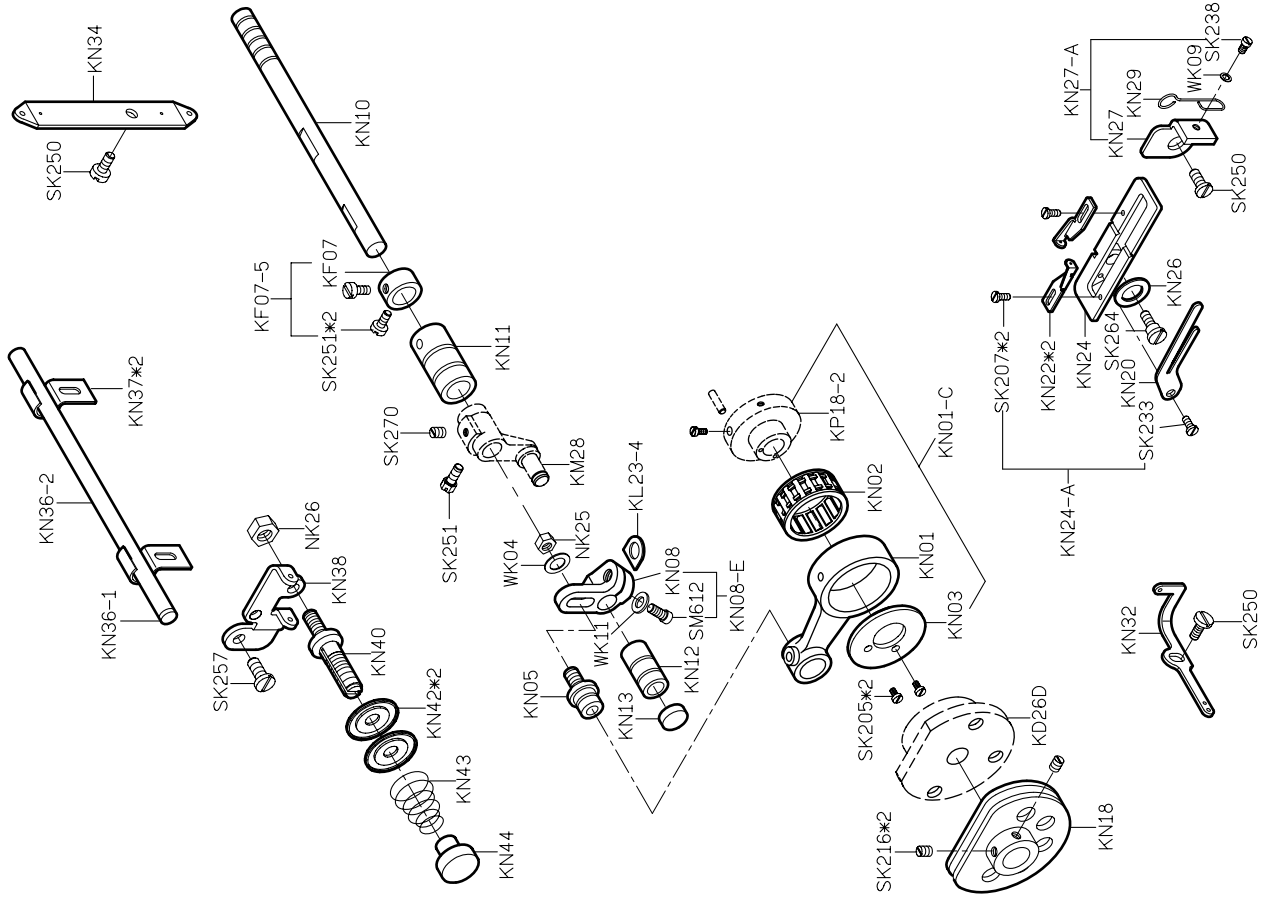

SIRUBA®

銀箭牌工業用縫紉機
INDUSTRIAL SEWING MACHINE

700UX

零件圖 PARTS LIST

CE

 高林股份有限公司
KAULIN MFG. CO., LTD.

										
機 型 MODEL	針板 NEEDLE PLATE	送具 FEED DOG	送具 FEED DOG	押具 PRESSER FOOT	勾針 LOOPER	針留 NEEDLE CLAMP	束子 COLLAR	衝程 CRANK	衝程 CRANK	針號 NEEDLE
757Ux-516x2-56	E871	H505	D491D-A	P962-A	LP38	KG158-A	KJ13F	KF61-E	KJ81-E KL69-E	DC27#18
757Ux-516x2-56/EC	E871C	H505	D491D-A	P962-A	LP38	KG158-A	KJ13F	KF61-E	KJ81-E KL69-E	DC27#18
757Ux-516x2-56/CT	E871C	H505	D491D-A	P962-A	LP38	KG158-A	KJ13F	KF61-E	KJ81-E KL69-E	DC27#18

PARTS LIST FOR KC GROUP

PARTS LIST FOR KD GROUP

PARTS LIST FOR KF GROUP

PARTS LIST FOR KG GROUP

PARTS LIST FOR KJ GROUP

PARTS LIST FOR KL GROUP

PARTS LIST FOR KM GROUP

PARTS LIST FOR KN GROUP

PARTS LIST FOR KP GROUP

PARTS LIST FOR KQ GROUP

PARTS LIST FOR KS GROUP

PARTS LIST FOR KR GROUP

KY01 防塵罩 	KY02-A 油罐 	KY03 油壺 	KY04 漏斗 	KY05 油壺 	KY07 開口板手 	KY08 開口板手 	KY09 開口板手 	KY10 六角板手 	KY11 六角板手 	KY12 六角板手 	KY14 內六角螺絲起子 	KY16 一字起子 	KY17 一字起子 	KY18 鑼子 	KY19 穿線器 	KY20D 腳踏板 	KY21-A/MY21 鉤子/鍊條 	KY26F 工具袋 	KR35C 下刀片 	KZ03 乾燥劑 	KZ08UX 零件圖 	KZ08UX-2 使用說明書 	KT114-A 濾油器 	SK216 螺絲 	MY11 六角板手 
--	---	---	---	---	---	---	---	---	---	---	--	---	---	---	---	--	--	--	--	--	--	--	---	--	---