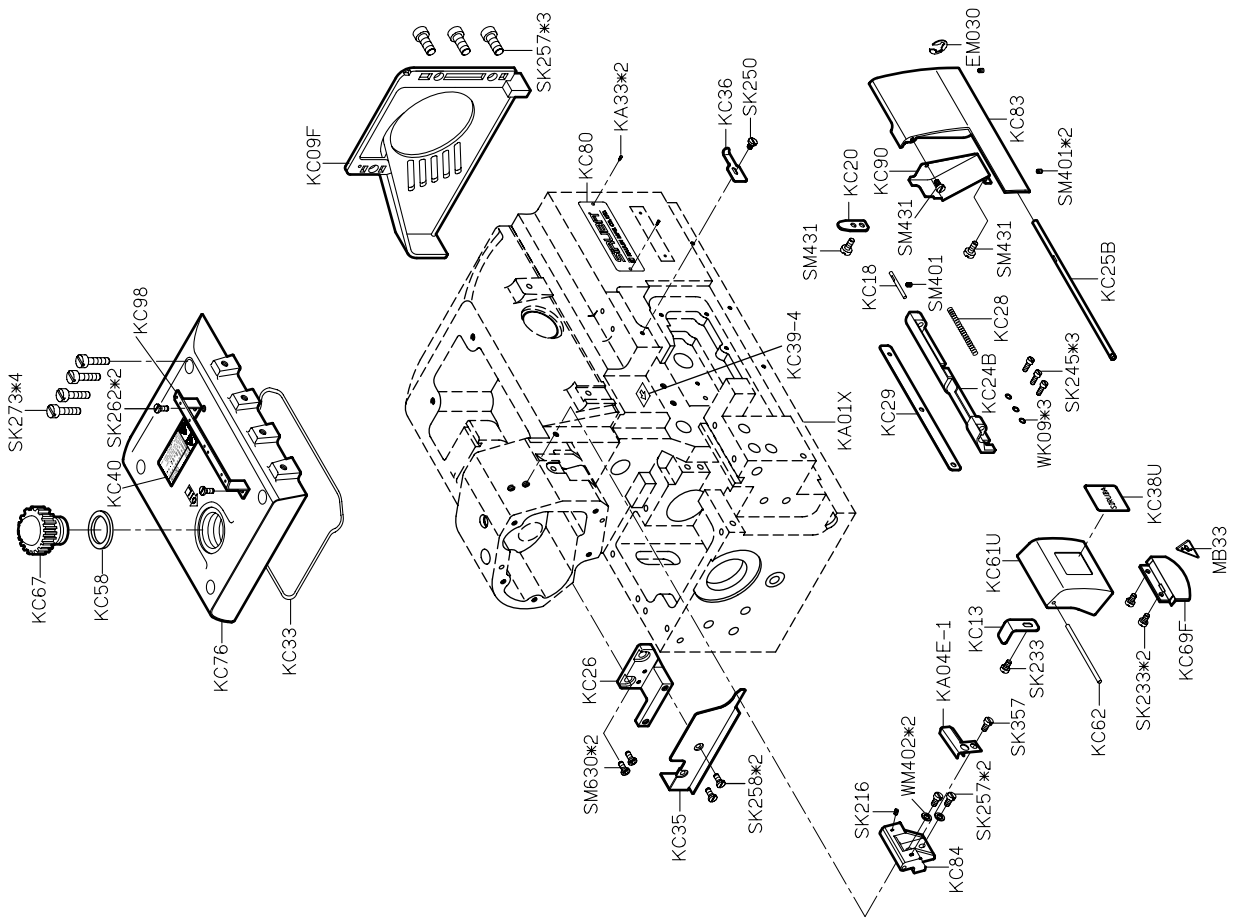

SIRUBA®

銀箭牌工業用縫紉機
INDUSTRIAL SEWING MACHINE

700UX

零件圖 PARTS LIST

CE

 高林股份有限公司
KAULIN MFG. CO., LTD.

										
機 型 MODEL	針板 NEEDLE PLATE	送具 FEED DOG	送具 FEED DOG	押具 PRESSER FOOT	勾針 LOOPER	針留 NEEDLE CLAMP	束子 COLLAR	衝程 CRANK	衝程 CRANK	針號 NEEDLE
757Ux-516x2-56	E871	H505	D491D-A	P962-A	LP38	KG158-A	KJ13F	KF61-E	KJ81-E KL69-E	DC27#18
757Ux-516x2-56/EC	E871C	H505	D491D-A	P962-A	LP38	KG158-A	KJ13F	KF61-E	KJ81-E KL69-E	DC27#18
757Ux-516x2-56/CT	E871C	H505	D491D-A	P962-A	LP38	KG158-A	KJ13F	KF61-E	KJ81-E KL69-E	DC27#18