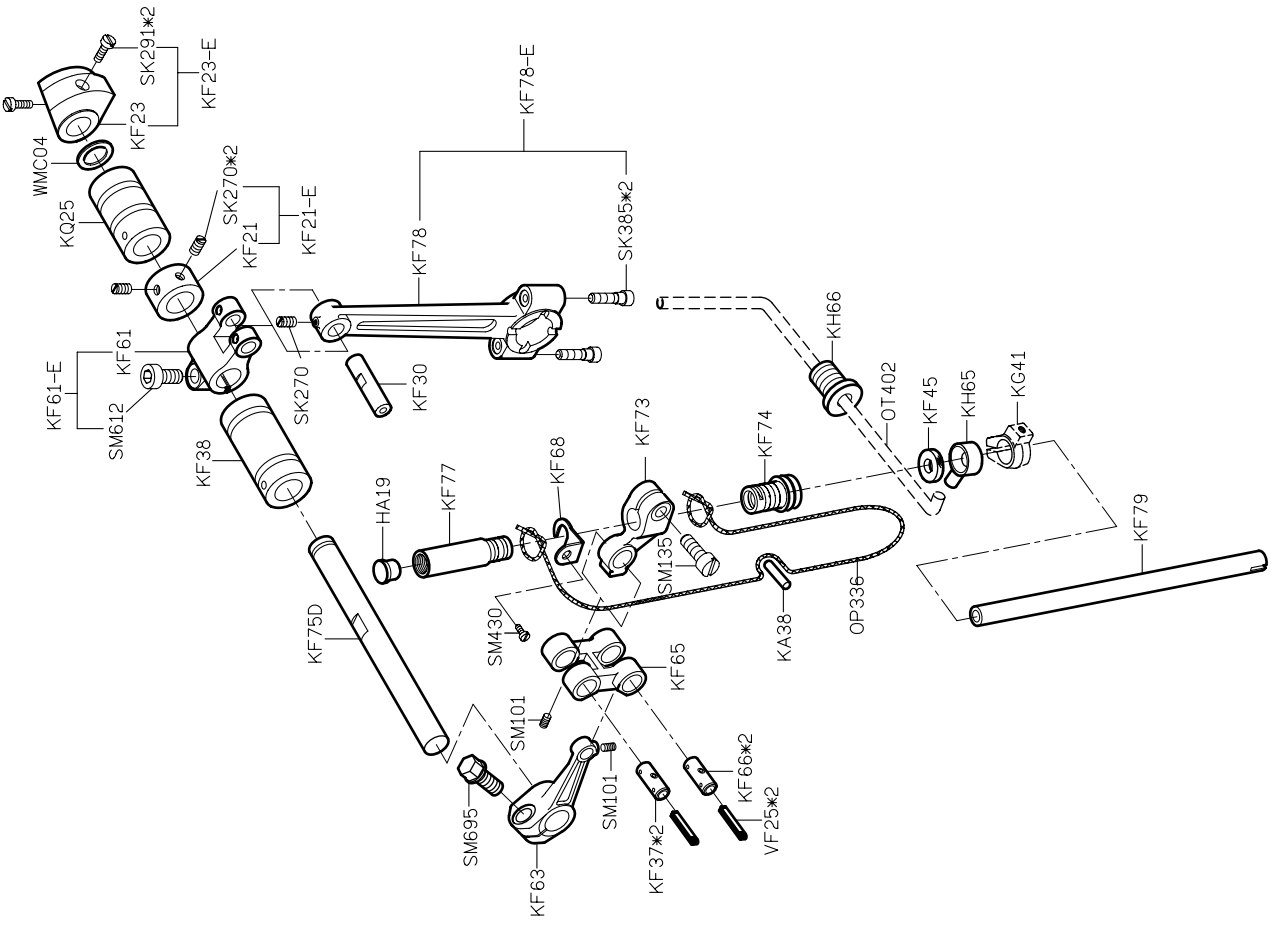

SIRUBA®

銀箭牌工業用縫紉機
INDUSTRIAL SEWING MACHINE

700UX

零件圖 PARTS LIST

CE

 高林股份有限公司
KAULIN MFG. CO., LTD.

										
機 型 MODEL	針板 NEEDLE PLATE	送具 FEED DOG	送具 FEED DOG	押具 PRESSER FOOT	勾針 LOOPER	針留 NEEDLE CLAMP	束子 COLLAR	衝程 CRANK	衝程 CRANK	針號 NEEDLE
757Ux-516x2-56	E871	H505	D491D-A	P962-A	LP38	KG158-A	KJ13F	KF61-E	KJ81-E KL69-E	DC27#18
757Ux-516x2-56/EC	E871C	H505	D491D-A	P962-A	LP38	KG158-A	KJ13F	KF61-E	KJ81-E KL69-E	DC27#18
757Ux-516x2-56/CT	E871C	H505	D491D-A	P962-A	LP38	KG158-A	KJ13F	KF61-E	KJ81-E KL69-E	DC27#18

PARTS LIST FOR KC GROUP

PARTS LIST FOR KD GROUP

PARTS LIST FOR KF GROUP

PARTS LIST FOR KG GROUP

PARTS LIST FOR KJ GROUP

PARTS LIST FOR KL GROUP

PARTS LIST FOR KM GROUP

PARTS LIST FOR KN GROUP

PARTS LIST FOR KP GROUP

PARTS LIST FOR KQ GROUP

PARTS LIST FOR KS GROUP

PARTS LIST FOR KR GROUP

KY01 防塵罩 	KY02-A 油罐 	KY03 油壺 	KY04 漏斗 	KY05 油壺 	KY07 開口板手 	KY08 開口板手 	KY09 開口板手 	KY10 六角板手 	KY11 六角板手 	KY12 六角板手 	KY14 內六角螺絲起子 	KY16 一字起子 	KY17 一字起子 	KY18 鑼子 	KY19 穿線器 	KY20D 腳踏板 	KY21-A/MY21 鉤子/鍊條 	KY26F 工具袋 	KR35C 下刀片 	KZ03 乾燥劑 	KZ08UX 零件圖 	KZ08UX-2 使用說明書 	KT114-A 濾油器 	SK216 螺絲 	MY11 六角板手 
--	---	---	---	---	---	---	---	---	---	---	--	---	---	---	---	--	--	--	--	--	--	--	---	--	---