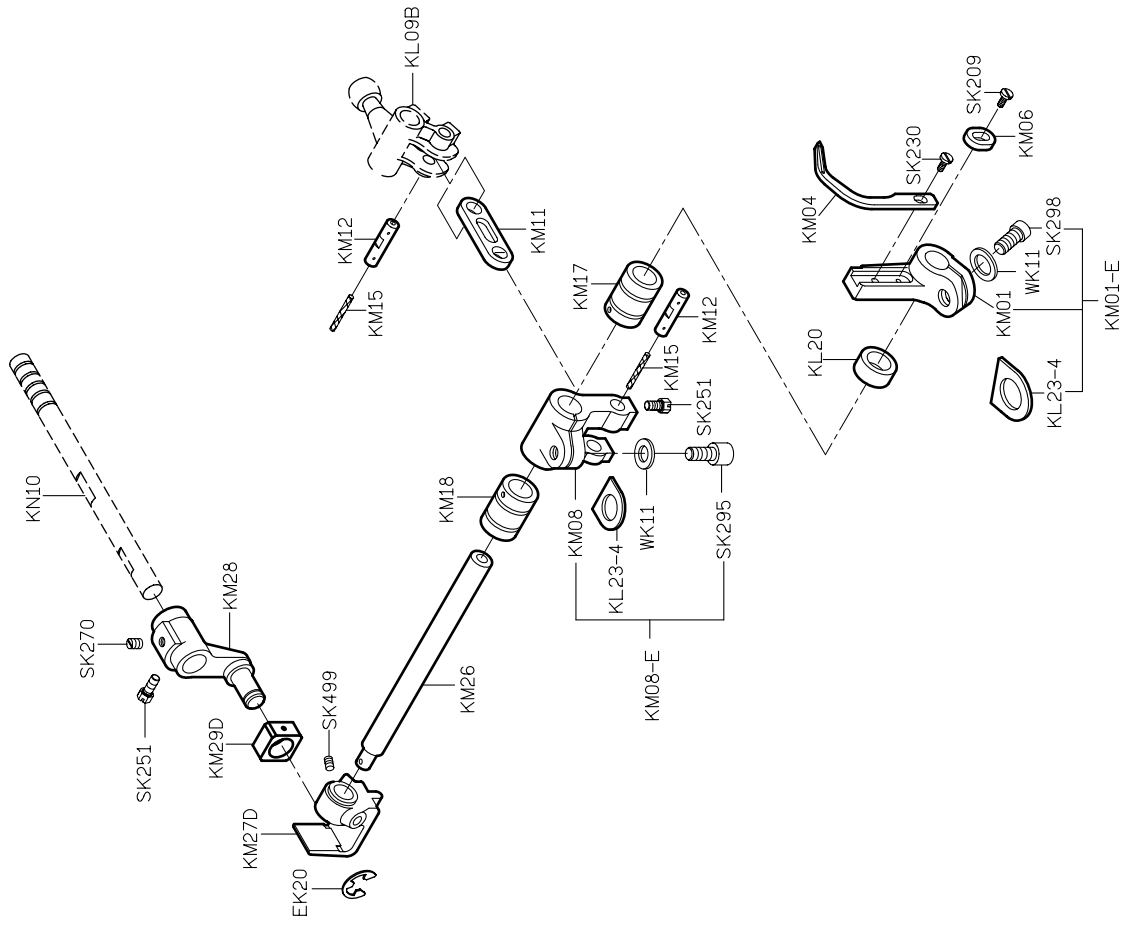

SIRUBA®

銀箭牌工業用縫紉機
INDUSTRIAL SEWING MACHINE

700UX

零件圖 PARTS LIST

CE

 高林股份有限公司
KAULIN MFG. CO., LTD.

										
機 型 MODEL	針板 NEEDLE PLATE	送具 FEED DOG	送具 FEED DOG	押具 PRESSER FOOT	勾針 LOOPER	針留 NEEDLE CLAMP	束子 COLLAR	衝程 CRANK	衝程 CRANK	針號 NEEDLE
757Ux-516x2-56	E871	H505	D491D-A	P962-A	LP38	KG158-A	KJ13F	KF61-E	KJ81-E KL69-E	DC27#18
757Ux-516x2-56/EC	E871C	H505	D491D-A	P962-A	LP38	KG158-A	KJ13F	KF61-E	KJ81-E KL69-E	DC27#18
757Ux-516x2-56/CT	E871C	H505	D491D-A	P962-A	LP38	KG158-A	KJ13F	KF61-E	KJ81-E KL69-E	DC27#18

PARTS LIST FOR KC GROUP

PARTS LIST FOR KD GROUP

PARTS LIST FOR KF GROUP

PARTS LIST FOR KG GROUP

PARTS LIST FOR KJ GROUP

PARTS LIST FOR KL GROUP

PARTS LIST FOR KM GROUP

PARTS LIST FOR KN GROUP

PARTS LIST FOR KP GROUP

PARTS LIST FOR KQ GROUP

PARTS LIST FOR KS GROUP

PARTS LIST FOR KR GROUP

KY01 防塵罩 	KY02-A 油罐 	KY03 油壺 	KY04 漏斗 	KY05 油壺 	KY07 開口板手 	KY08 開口板手 	KY09 開口板手 	KY10 六角板手 	KY11 六角板手 	KY12 六角板手 	KY14 內六角螺絲起子 	KY16 一字起子 	KY17 一字起子 	KY18 鑼子 	KY19 穿線器 	KY20D 腳踏板 	KY21-A/MY21 鉤子/鍊條 	KY26F 工具袋 	KR35C 下刀片 	KZ03 乾燥劑 	KZ08UX 零件圖 	KZ08UX-2 使用說明書 	KT114-A 濾油器 	SK216 螺絲 	MY11 六角板手 
--	---	---	---	---	---	---	---	---	---	---	--	---	---	---	---	--	--	--	--	--	--	--	---	--	---