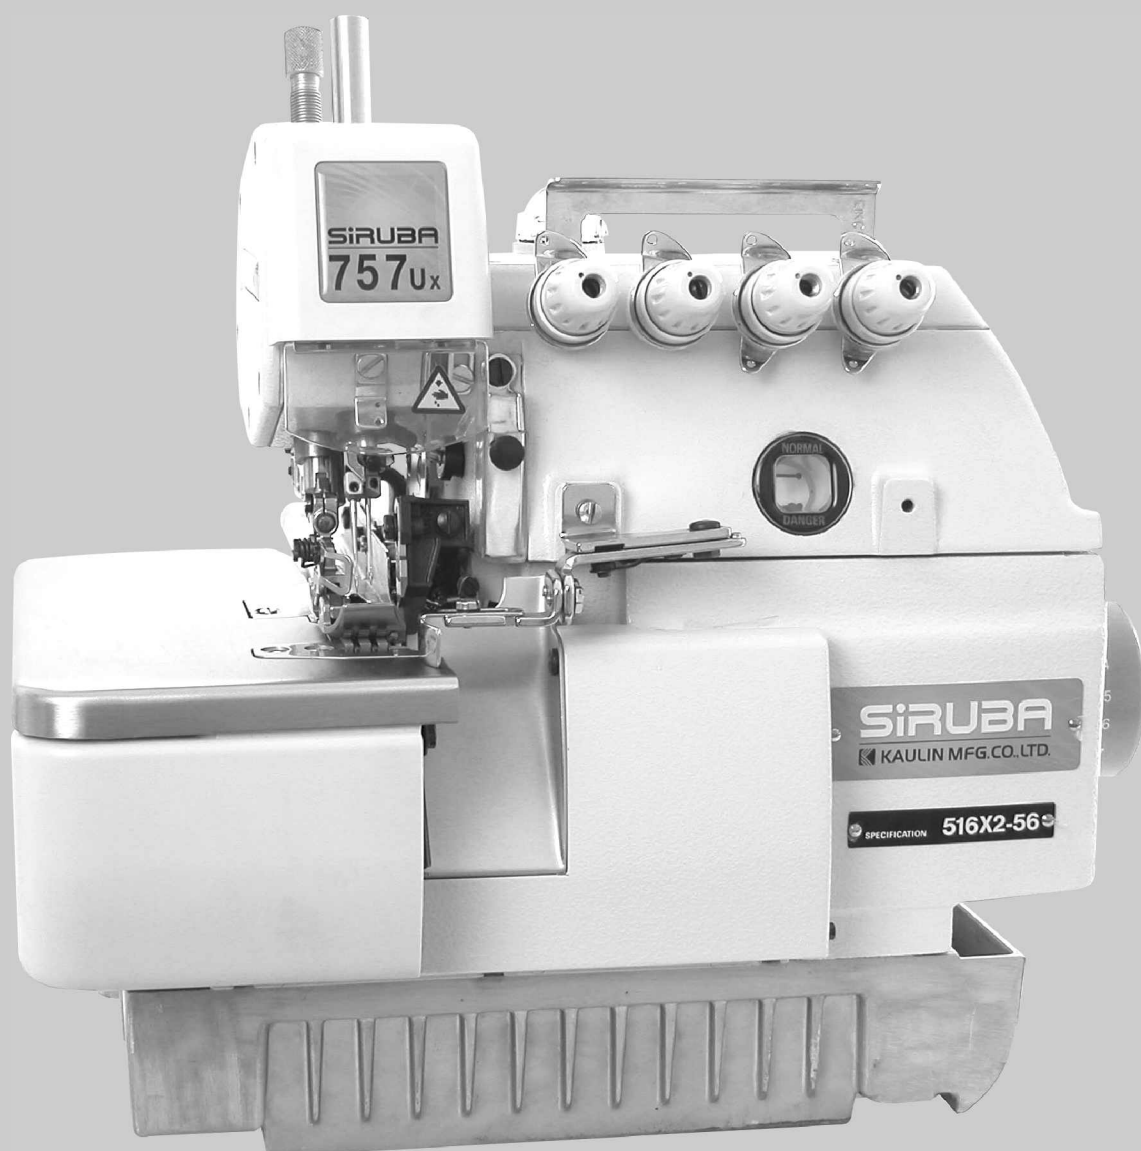

SIRUBA®

銀箭牌工業用縫紉機
INDUSTRIAL SEWING MACHINE

700UX

零件圖 PARTS LIST

CE

 高林股份有限公司
KAULIN MFG. CO., LTD.

										
機 型 MODEL	針板 NEEDLE PLATE	送具 FEED DOG	送具 FEED DOG	押具 PRESSER FOOT	勾針 LOOPER	針留 NEEDLE CLAMP	束子 COLLAR	衝程 CRANK	衝程 CRANK	針號 NEEDLE
757Ux-516x2-56	E871	H505	D491D-A	P962-A	LP38	KG158-A	KJ13F	KF61-E	KJ81-E KL69-E	DC27#18
757Ux-516x2-56/EC	E871C	H505	D491D-A	P962-A	LP38	KG158-A	KJ13F	KF61-E	KJ81-E KL69-E	DC27#18
757Ux-516x2-56/CT	E871C	H505	D491D-A	P962-A	LP38	KG158-A	KJ13F	KF61-E	KJ81-E KL69-E	DC27#18