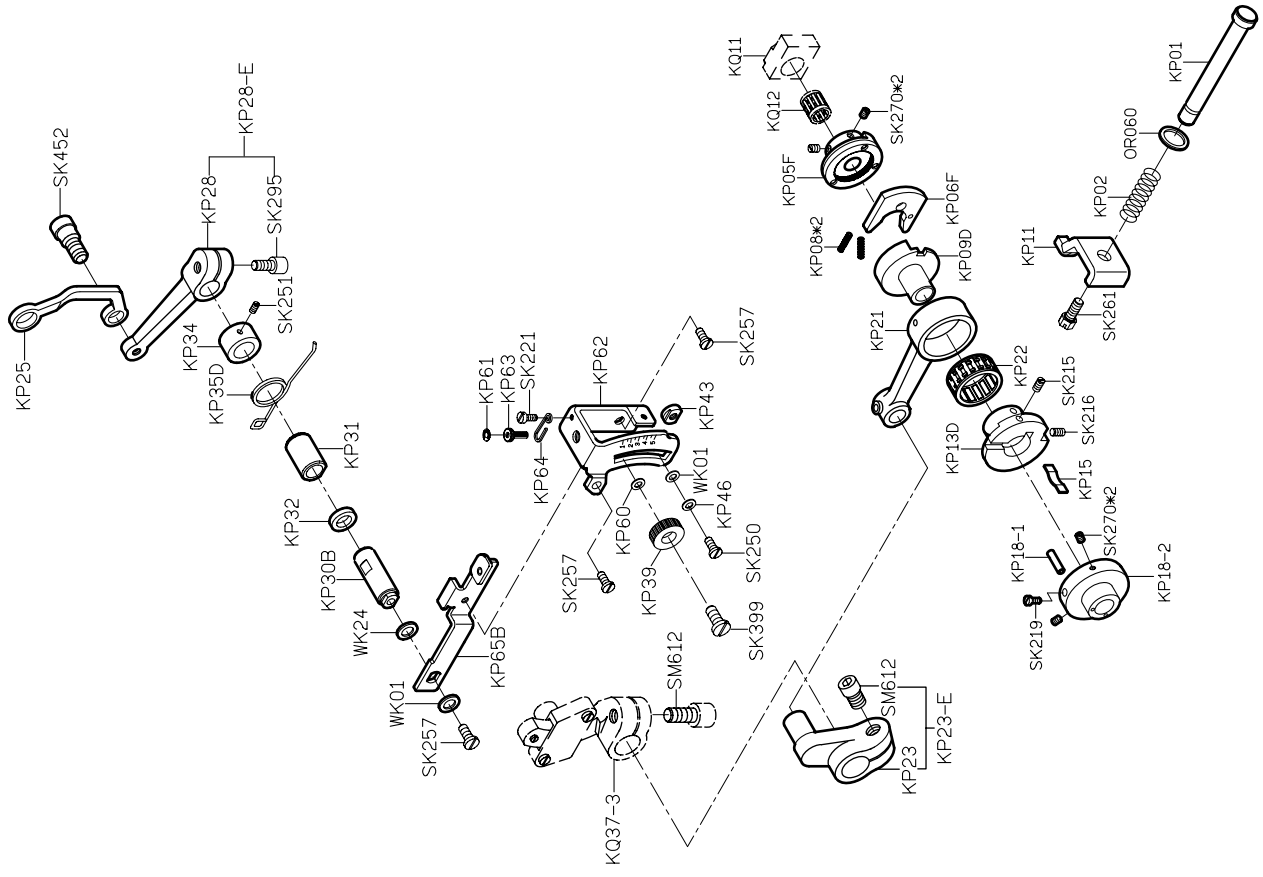

SIRUBA®

銀箭牌工業用縫紉機
INDUSTRIAL SEWING MACHINE

700UX

零件圖 PARTS LIST

CE

 高林股份有限公司
KAULIN MFG. CO., LTD.

										
機 型 MODEL	針板 NEEDLE PLATE	送具 FEED DOG	送具 FEED DOG	押具 PRESSER FOOT	勾針 LOOPER	針留 NEEDLE CLAMP	束子 COLLAR	衝程 CRANK	衝程 CRANK	針號 NEEDLE
757Ux-516x2-56	E871	H505	D491D-A	P962-A	LP38	KG158-A	KJ13F	KF61-E	KJ81-E KL69-E	DC27#18
757Ux-516x2-56/EC	E871C	H505	D491D-A	P962-A	LP38	KG158-A	KJ13F	KF61-E	KJ81-E KL69-E	DC27#18
757Ux-516x2-56/CT	E871C	H505	D491D-A	P962-A	LP38	KG158-A	KJ13F	KF61-E	KJ81-E KL69-E	DC27#18

PARTS LIST FOR KC GROUP

PARTS LIST FOR KD GROUP

PARTS LIST FOR KF GROUP

PARTS LIST FOR KG GROUP

PARTS LIST FOR KJ GROUP

PARTS LIST FOR KL GROUP

PARTS LIST FOR KM GROUP

PARTS LIST FOR KN GROUP

PARTS LIST FOR KP GROUP

PARTS LIST FOR KQ GROUP

PARTS LIST FOR KS GROUP

PARTS LIST FOR KR GROUP

KY01 防塵罩 	KY02-A 油罐 	KY03 油壺 	KY04 漏斗 	KY05 油壺 	KY07 開口板手 	KY08 開口板手 	KY09 開口板手 	KY10 六角板手 	KY11 六角板手 	KY12 六角板手 	KY14 內六角螺絲起子 	KY16 一字起子 	KY17 一字起子 	KY18 鑼子 	KY19 穿線器 	KY20D 腳踏板 	KY21-A/MY21 鉤子/鍊條 	KY26F 工具袋 	KR35C 下刀片 	KZ03 乾燥劑 	KZ08UX 零件圖 	KZ08UX-2 使用說明書 	KT114-A 濾油器 	SK216 螺絲 	MY11 六角板手 
--	---	---	---	---	---	---	---	---	---	---	--	---	---	---	---	--	--	--	--	--	--	--	---	--	---