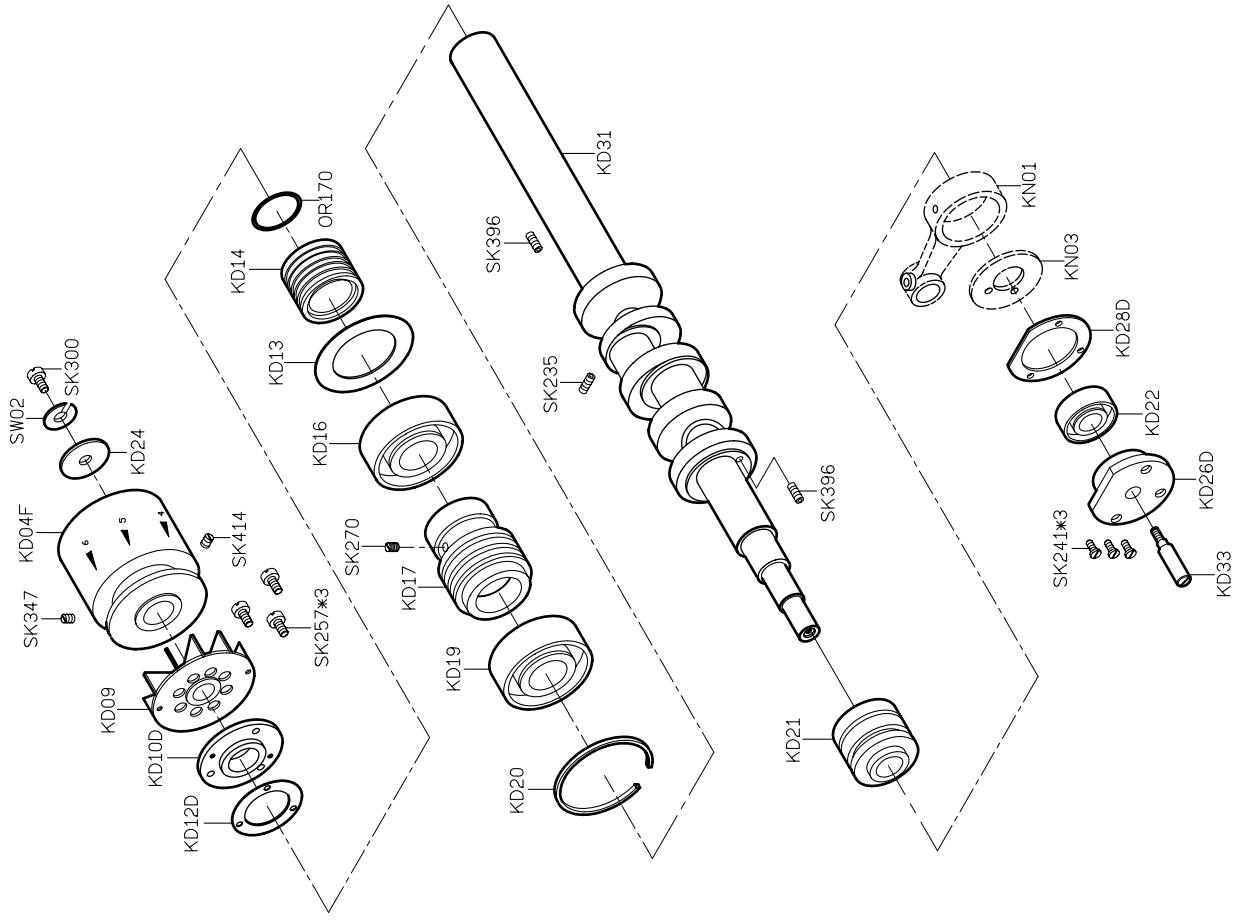

PARTS LIST FOR KD GROUP