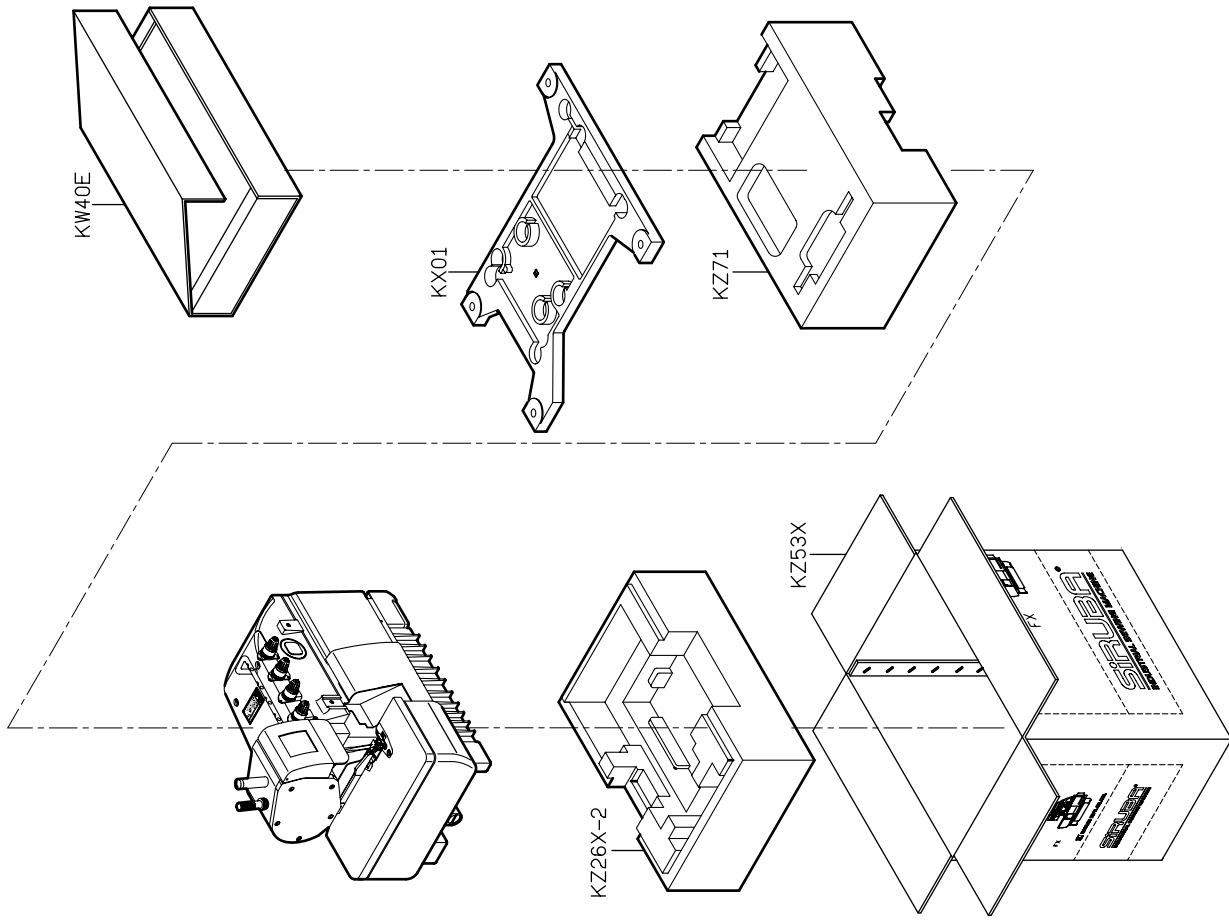

PARTS LIST FOR KP GROUP

PARTS LIST FOR KQ GROUP

PARTS LIST FOR KS GROUP

PARTS LIST FOR KR GROUP

KY01 防塵罩 	KY02-A 油罐 	KY03 油壺 	KY04 漏斗 	KY05 油壺 	KY07 開口板手 	KY08 開口板手 	KY09 開口板手 	KY10 六角板手 	KY11 六角板手 	KY12 六角板手 	KY14 內六角螺絲起子 	KY16 一字起子 	KY17 一字起子 	KY18 鑼子 	KY19 穿線器 	KY20D 腳踏板 	KY21-A/MY21 鉤子/鍊條 	KY26F 工具袋 	KR35C 下刀片 	KZ03 乾燥劑 	KZ08UX 零件圖 	KZ08UX-2 使用說明書 	KT114-A 濾油器 	SK216 螺絲 	MY11 六角板手 
--	---	---	---	---	---	---	---	---	---	---	--	---	---	---	---	--	--	--	--	--	--	--	---	--	---