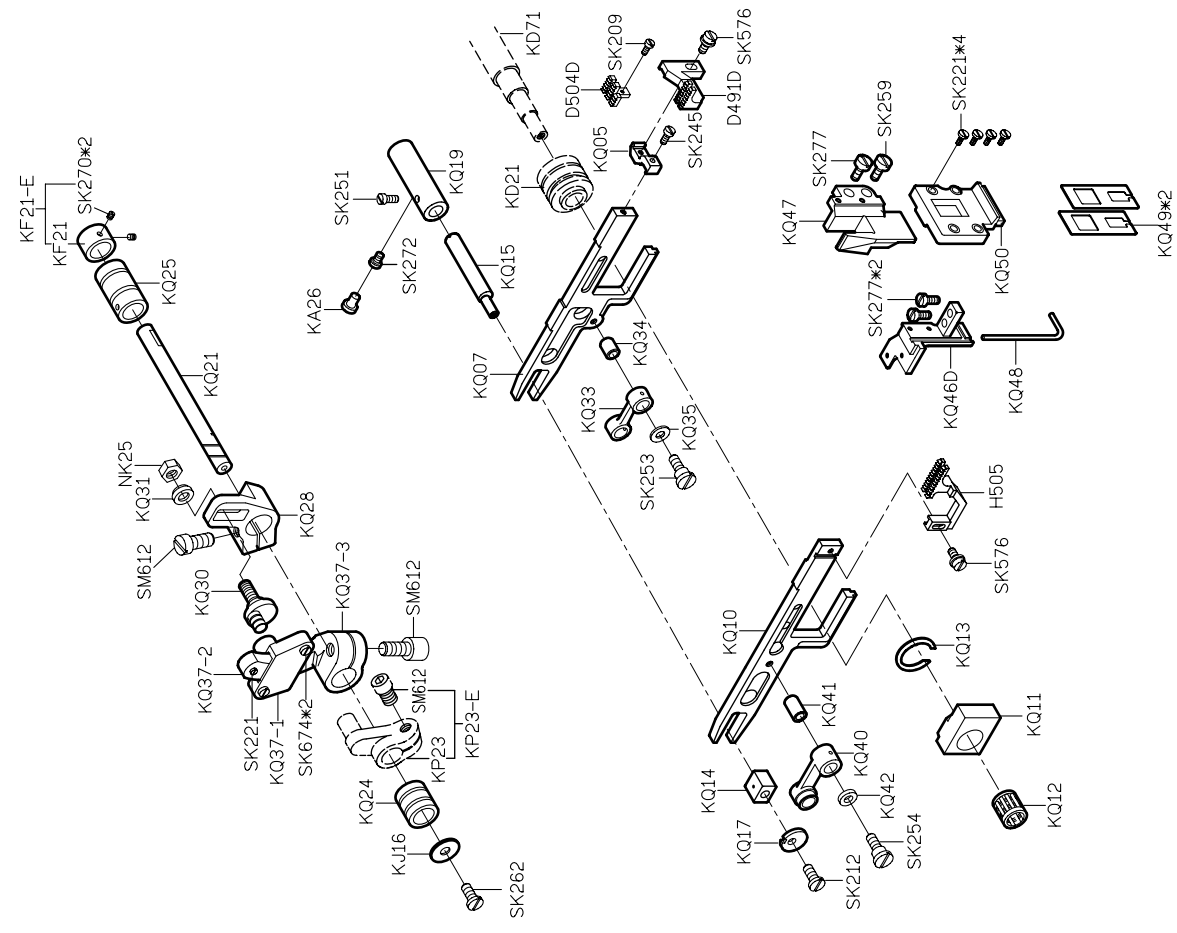

SIRUBA®

銀箭牌工業用縫紉機
INDUSTRIAL SEWING MACHINE

700UX

零件圖 PARTS LIST

CE

 高林股份有限公司
KAULIN MFG. CO., LTD.

										
機 型 MODEL	針板 NEEDLE PLATE	送具 FEED DOG	送具 FEED DOG	押具 PRESSER FOOT	勾針 LOOPER	針留 NEEDLE CLAMP	束子 COLLAR	衝程 CRANK	衝程 CRANK	針號 NEEDLE
757Ux-516x2-56	E871	H505	D491D-A	P962-A	LP38	KG158-A	KJ13F	KF61-E	KJ81-E KL69-E	DC27#18
757Ux-516x2-56/EC	E871C	H505	D491D-A	P962-A	LP38	KG158-A	KJ13F	KF61-E	KJ81-E KL69-E	DC27#18
757Ux-516x2-56/CT	E871C	H505	D491D-A	P962-A	LP38	KG158-A	KJ13F	KF61-E	KJ81-E KL69-E	DC27#18

PARTS LIST FOR KC GROUP

PARTS LIST FOR KD GROUP

PARTS LIST FOR KF GROUP

PARTS LIST FOR KG GROUP

PARTS LIST FOR KJ GROUP

PARTS LIST FOR KL GROUP

PARTS LIST FOR KM GROUP

PARTS LIST FOR KN GROUP

PARTS LIST FOR KP GROUP

PARTS LIST FOR KQ GROUP

PARTS LIST FOR KS GROUP

PARTS LIST FOR KR GROUP

KY01 防塵罩 	KY02-A 油罐 	KY03 油壺 	KY04 漏斗 	KY05 油壺 	KY07 開口板手 	KY08 開口板手 	KY09 開口板手 	KY10 六角板手 	KY11 六角板手 	KY12 六角板手 	KY14 內六角螺絲起子 	KY16 一字起子 	KY17 一字起子 	KY18 鑼子 	KY19 穿線器 	KY20D 腳踏板 	KY21-A/MY21 鉤子/鍊條 	KY26F 工具袋 	KR35C 下刀片 	KZ03 乾燥劑 	KZ08UX 零件圖 	KZ08UX-2 使用說明書 	KT114-A 濾油器 	SK216 螺絲 	MY11 六角板手 
--	---	---	---	---	---	---	---	---	---	---	--	---	---	---	---	--	--	--	--	--	--	--	---	--	---