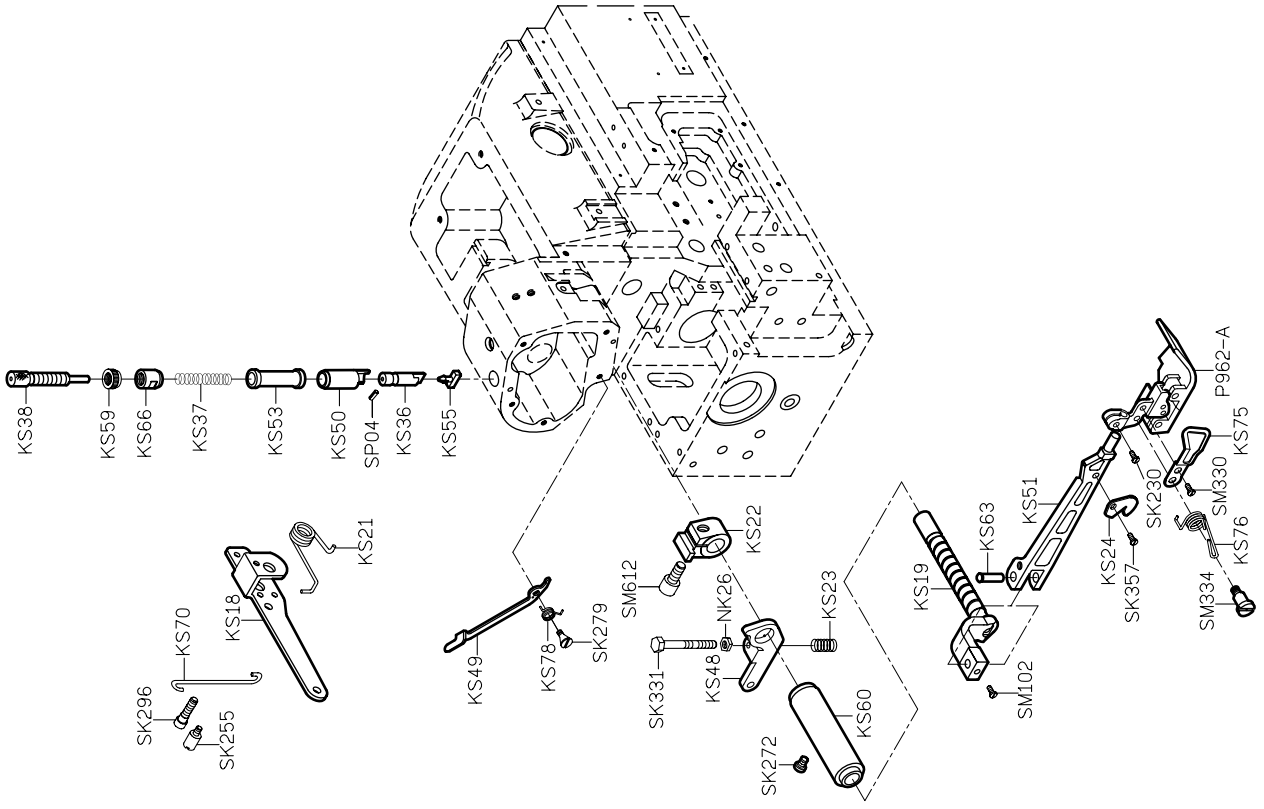

PARTS LIST FOR KS GROUP