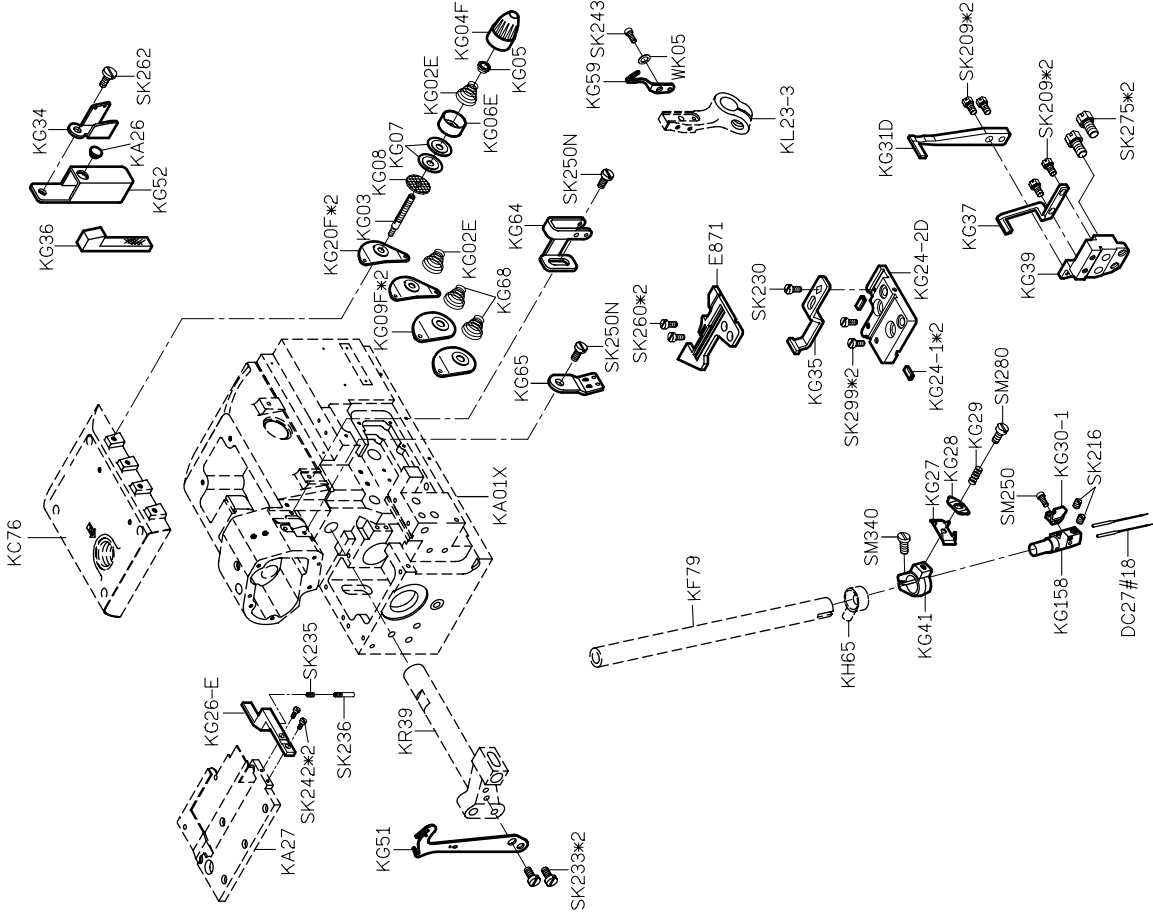

SIRUBA®

銀箭牌工業用縫紉機
INDUSTRIAL SEWING MACHINE

700UX

零件圖 PARTS LIST

CE

 高林股份有限公司
KAULIN MFG. CO., LTD.

										
機 型 MODEL	針板 NEEDLE PLATE	送具 FEED DOG	送具 FEED DOG	押具 PRESSER FOOT	勾針 LOOPER	針留 NEEDLE CLAMP	束子 COLLAR	衝程 CRANK	衝程 CRANK	針號 NEEDLE
757Ux-516x2-56	E871	H505	D491D-A	P962-A	LP38	KG158-A	KJ13F	KF61-E	KJ81-E KL69-E	DC27#18
757Ux-516x2-56/EC	E871C	H505	D491D-A	P962-A	LP38	KG158-A	KJ13F	KF61-E	KJ81-E KL69-E	DC27#18
757Ux-516x2-56/CT	E871C	H505	D491D-A	P962-A	LP38	KG158-A	KJ13F	KF61-E	KJ81-E KL69-E	DC27#18

PARTS LIST FOR KC GROUP

PARTS LIST FOR KD GROUP

PARTS LIST FOR KF GROUP

PARTS LIST FOR KG GROUP

PARTS LIST FOR KJ GROUP

PARTS LIST FOR KL GROUP

PARTS LIST FOR KM GROUP

PARTS LIST FOR KN GROUP

PARTS LIST FOR KP GROUP

PARTS LIST FOR KQ GROUP

PARTS LIST FOR KS GROUP

PARTS LIST FOR KR GROUP

KY01 防塵罩 	KY02-A 油罐 	KY03 油壺 	KY04 漏斗 	KY05 油壺 	KY07 開口板手 	KY08 開口板手 	KY09 開口板手 	KY10 六角板手 	KY11 六角板手 	KY12 六角板手 	KY14 內六角螺絲起子 	KY16 一字起子 	KY17 一字起子 	KY18 鑼子 	KY19 穿線器 	KY20D 腳踏板 	KY21-A/MY21 鉤子/鍊條 	KY26F 工具袋 	KR35C 下刀片 	KZ03 乾燥劑 	KZ08UX 零件圖 	KZ08UX-2 使用說明書 	KT114-A 濾油器 	SK216 螺絲 	MY11 六角板手 
--	---	---	---	---	---	---	---	---	---	---	--	---	---	---	---	--	--	--	--	--	--	--	---	--	---