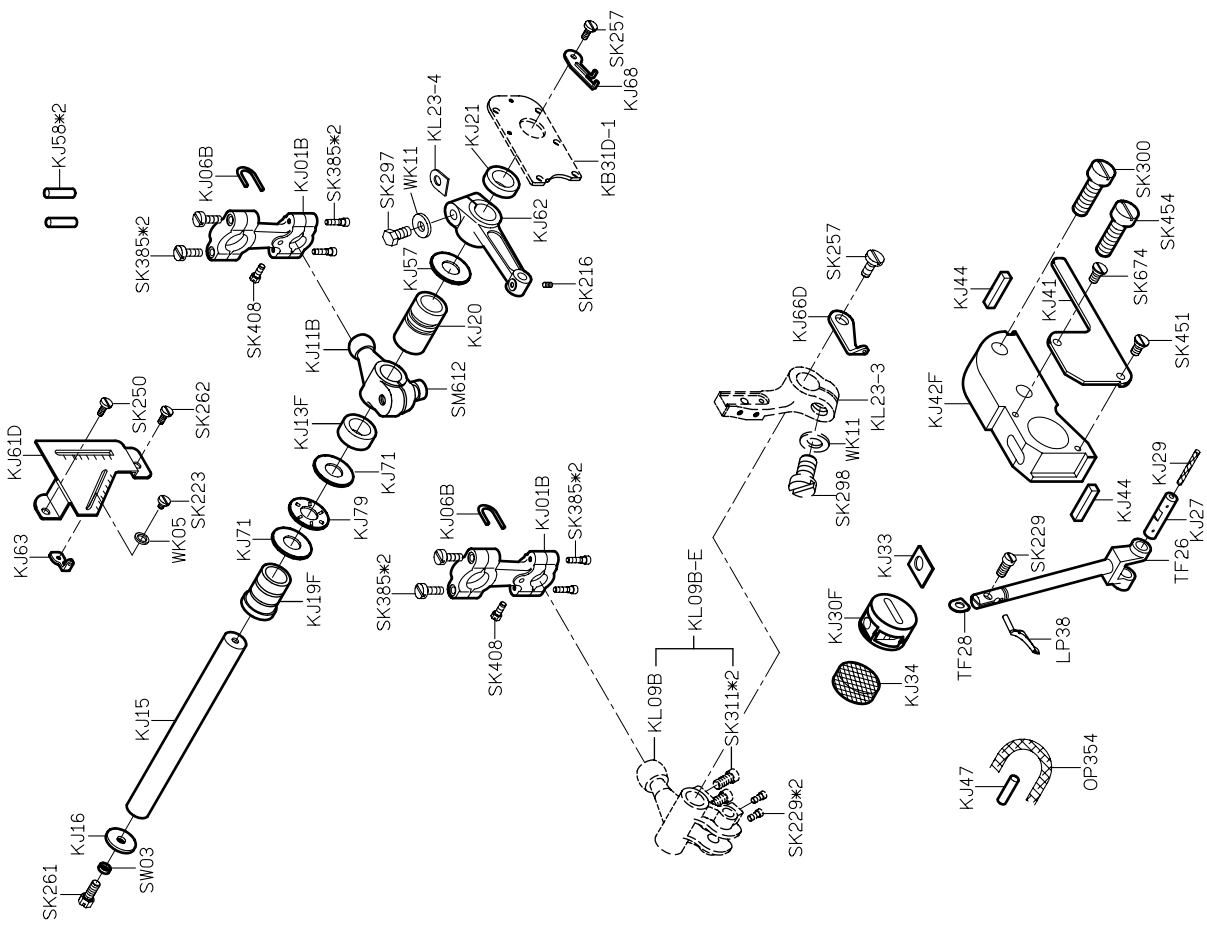

SIRUBA®

銀箭牌工業用縫紉機
INDUSTRIAL SEWING MACHINE

700UX

零件圖 PARTS LIST

CE

 高林股份有限公司
KAULIN MFG. CO., LTD.

										
機 型 MODEL	針板 NEEDLE PLATE	送具 FEED DOG	送具 FEED DOG	押具 PRESSER FOOT	勾針 LOOPER	針留 NEEDLE CLAMP	束子 COLLAR	衝程 CRANK	衝程 CRANK	針號 NEEDLE
757Ux-516x2-56	E871	H505	D491D-A	P962-A	LP38	KG158-A	KJ13F	KF61-E	KJ81-E KL69-E	DC27#18
757Ux-516x2-56/EC	E871C	H505	D491D-A	P962-A	LP38	KG158-A	KJ13F	KF61-E	KJ81-E KL69-E	DC27#18
757Ux-516x2-56/CT	E871C	H505	D491D-A	P962-A	LP38	KG158-A	KJ13F	KF61-E	KJ81-E KL69-E	DC27#18

PARTS LIST FOR KC GROUP

PARTS LIST FOR KD GROUP

PARTS LIST FOR KF GROUP

PARTS LIST FOR KG GROUP

PARTS LIST FOR KJ GROUP

PARTS LIST FOR KL GROUP

PARTS LIST FOR KM GROUP

PARTS LIST FOR KN GROUP

PARTS LIST FOR KP GROUP

PARTS LIST FOR KQ GROUP

PARTS LIST FOR KS GROUP

PARTS LIST FOR KR GROUP

KY01 防塵罩 	KY02-A 油罐 	KY03 油壺 	KY04 漏斗 	KY05 油壺 	KY07 開口板手 	KY08 開口板手 	KY09 開口板手 	KY10 六角板手 	KY11 六角板手 	KY12 六角板手 	KY14 內六角螺絲起子 	KY16 一字起子 	KY17 一字起子 	KY18 鑼子 	KY19 穿線器 	KY20D 腳踏板 	KY21-A/MY21 鉤子/鍊條 	KY26F 工具袋 	KR35C 下刀片 	KZ03 乾燥劑 	KZ08UX 零件圖 	KZ08UX-2 使用說明書 	KT114-A 濾油器 	SK216 螺絲 	MY11 六角板手 
--	---	---	---	---	---	---	---	---	---	---	--	---	---	---	---	--	--	--	--	--	--	--	---	--	---